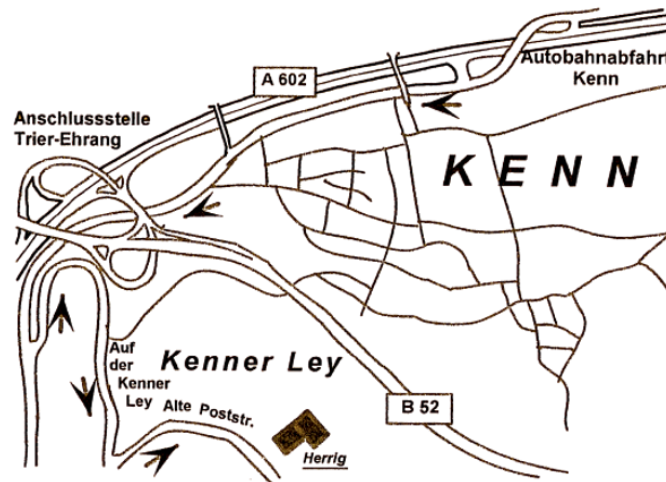

Bankverbindung:

Volksbank Trier

Konto-Nr. 182060

IBAN: DE92 5856 0103 0000 1820 60

BIC: GENODEITVB

Steuer-Nr.: 42 234 09225

Hier finden Sie uns

Weinkarte